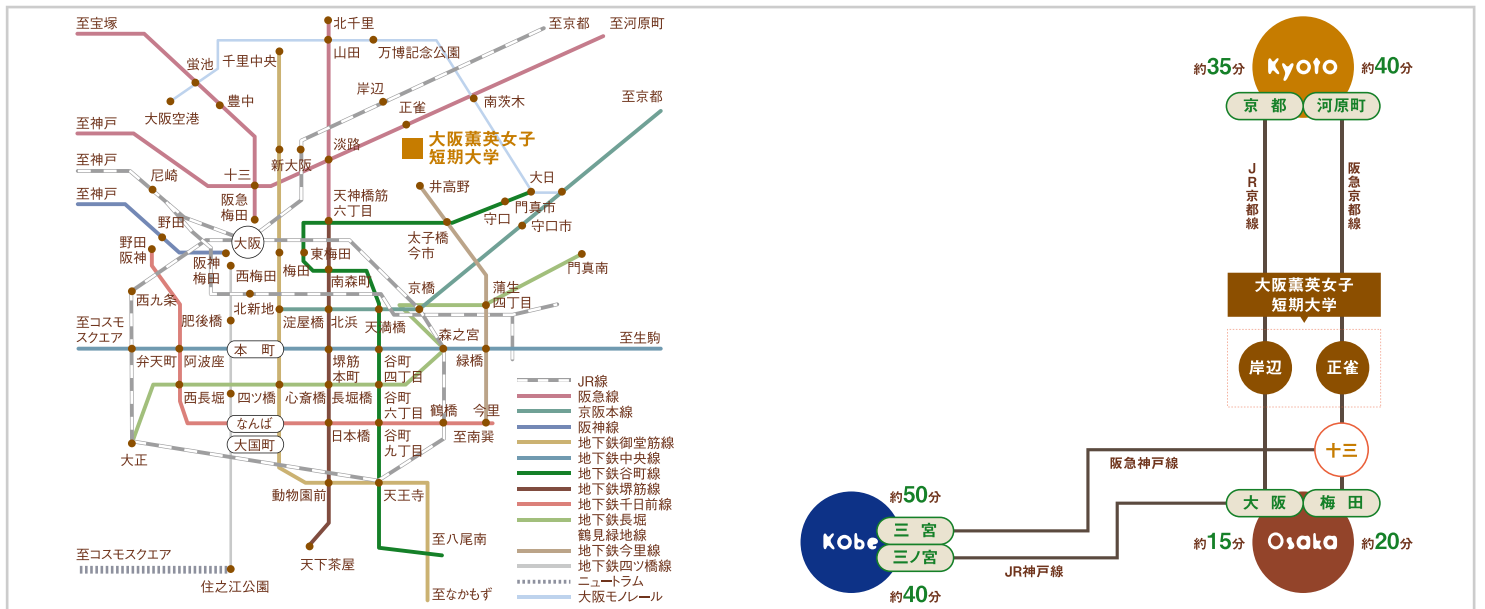

交通アクセス 阪急京都線 正雀駅からお越しの場合

① 改札を出て左に進み、突き当りをさらに左に曲がり、東口へ進みます。

② 横断歩道を渡ったたこ焼き屋横の道を進みます。

③ 左手のパン屋を過ぎた一つ目の十字路を左折、直進します。

④ たこ焼き屋横の横断歩道を渡り、そのまま直進します。

⑤ 附属かおり幼稚園横の駐車場の向かいに入口があります。

大阪薫英女子短期大学

| 児童教育学科 幼児教育専攻 | 健康栄養学科 食物栄養コース |